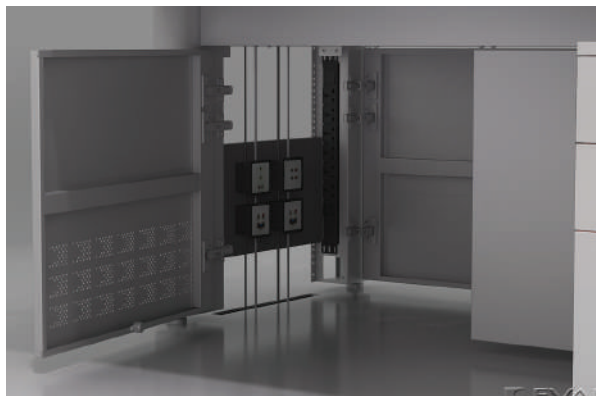

EVANS

DESIGNS & EQUIPS MISSION CRITICAL OPERATIONS
中国江苏省昆山市张浦镇德国工业园区横贯泾路508号3#
Tel: 86 512 57952700
Website: www.evansonline.com.cn