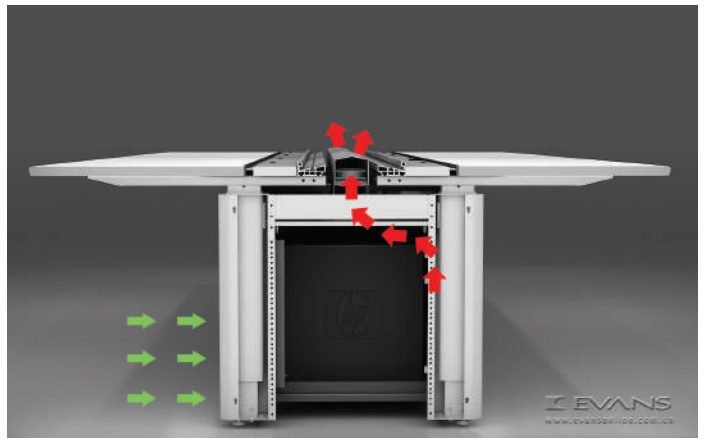

EVANS

DESIGNS & EQUIPS MISSION CRITICAL OPERATIONS
中国江苏省昆山市张浦镇德国工业园区横贯泾路508号3#
Tel: 86 512 57952700
Website: www.evansonline.com.cn